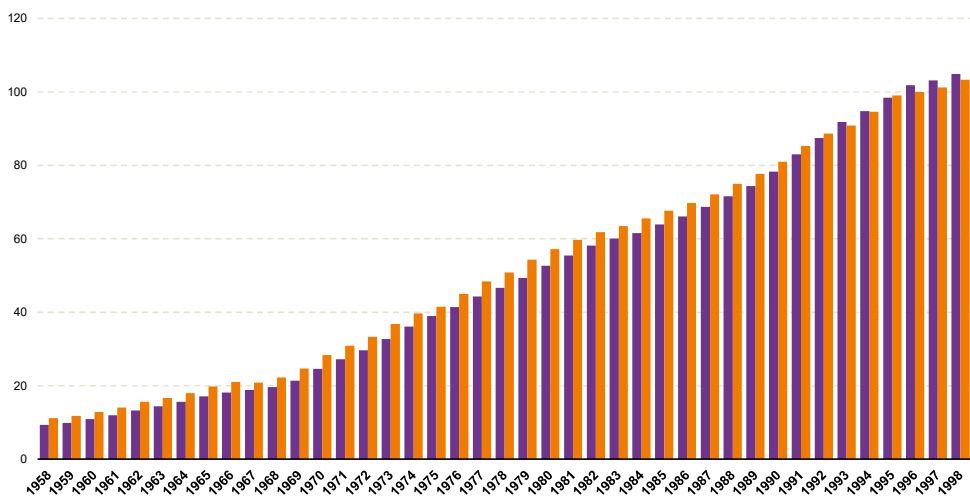

## Indizes der durchschnittlichen Bruttoverdienste der Arbeiter und Arbeiterinnen im Produzierenden Gewerbe von 1958 bis 1998

Index Brutto-Verdienste pro

Jahr	Stunde	Woche
1958	9	11
1959	10	12
1960	11	13
1961	12	14
1962	13	16
1963	14	17
1964	16	18
1965	17	20
1966	18	21
1967	19	21
1968	20	22
1969	21	25
1970	25	28
1971	27	31
1972	30	33
1973	33	37
1974	36	40
1975	39	42
1976	41	45
1977	44	48
1978	47	51
1979	49	54
1980	53	57
1981	56	60
1982	58	62
1983	60	64
1984	62	66
1985	64	68
1986	66	70
1987	69	72
1988	72	75
1989	74	78
1990	78	81
1991	83	85
1992	88	89
1993	92	91
1994	95	95
1995	99	99
1996	102	100
1997	103	101
1998	105	103

Quelle: Statistisches Jahrbuch 1999, S. 582.